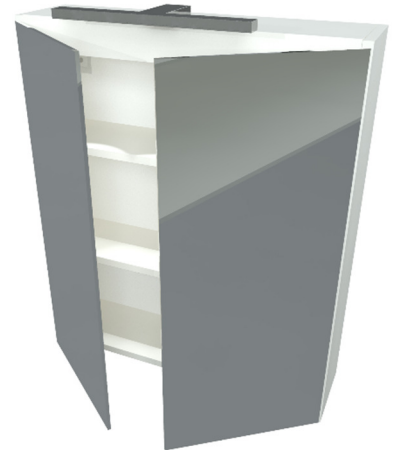

## Spegelskåp Nite

**Trend****Beskrivning**

Badrumsserien Trend präglas av produkter med ett enkelt, stilrent uttryck, kvalitet och prisvärt utförande.

Utförande i direktlaminat i valfri standardkulör.

**Specifikationer**

- Parluckor dubbelsidigt spegelglas
- 2st flyttbara hyllplan
- Inkl. infällt eluttag, går att välja bort
- LED-belysning Nite 305mm, 2st på B=1200 och B=1000, 3000K, 5W, Skyddsklass IP44

**Miljö**

- M1-certifierad produkt
- PEFC & FSC certifierat skivmaterial
- Svanenlistat stommaterial

**Mått**

TREND	Bredd	Lucka	Höjd	Djup
SPSN	1200	Par + Par	700	150
SPSN	1000	Par	700	150
SPSN	800	Par	700	150
SPSN	600	Par	700	150

**Standardkulörer****Prisgrupp A**

White 0500  
8685BS

**Prisgrupp B**

Stone Grey  
0112PE