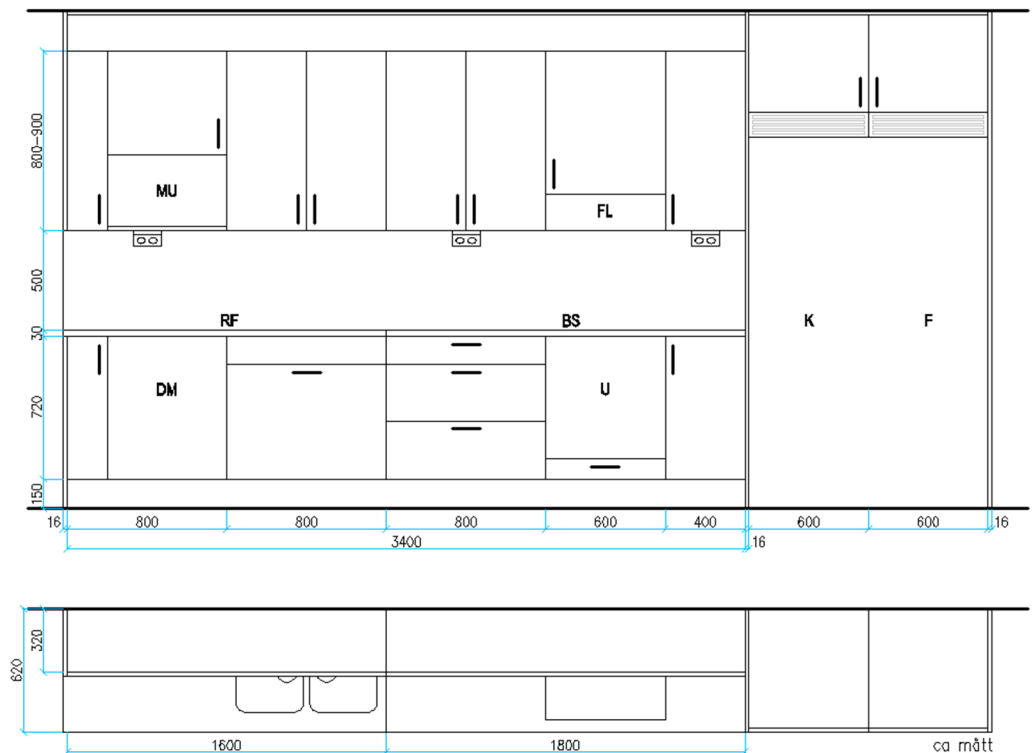

Miljö

- PEFC & FSC certifierat skivmaterial.
- Svanenlistat stommaterial.

Space Interior Sweden AB

Industrigatan 17, 952 31 Kalix
Tel: 0923-795 80 | www.spaceinterior.se

SPACE
By PartGroup