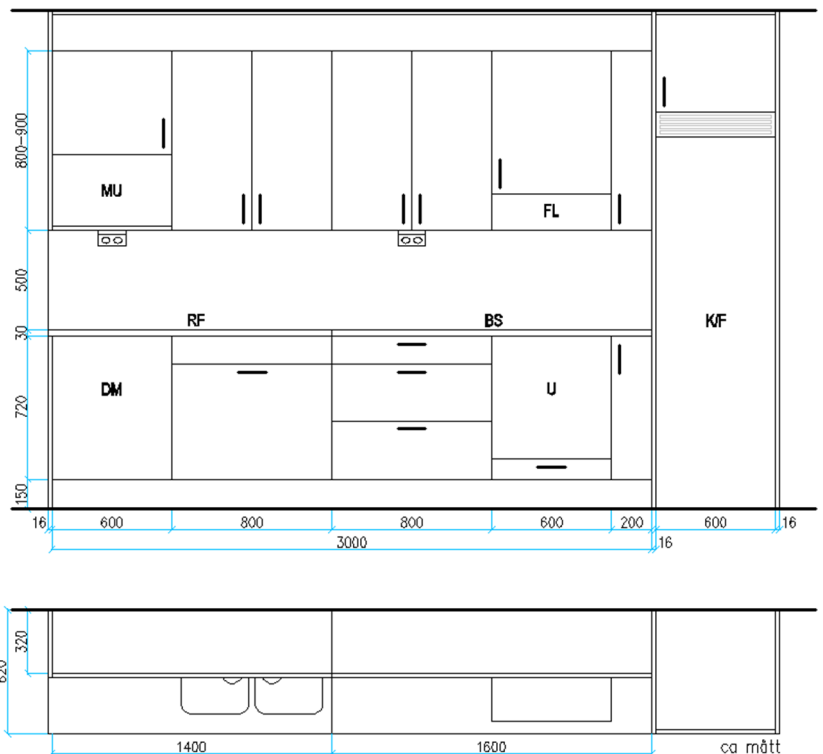

Miljö

- PEFC & FSC certifierat skivmaterial.
- Svanenlistat stommaterial.