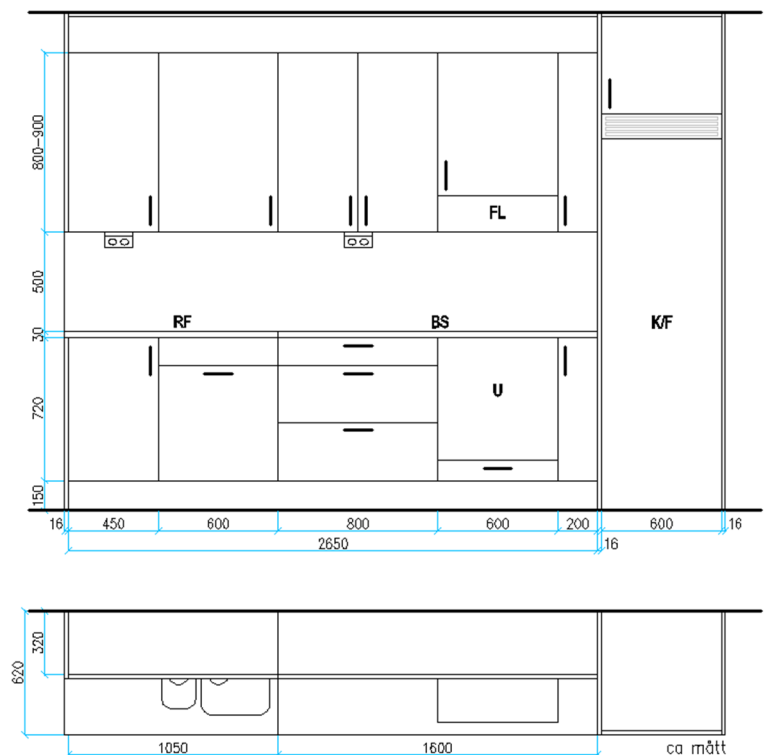

Space Interior Sweden AB

Industrigatan 17, 952 31 Kalix
Tel: 0923-795 80 | www.spaceinterior.se

SPACE