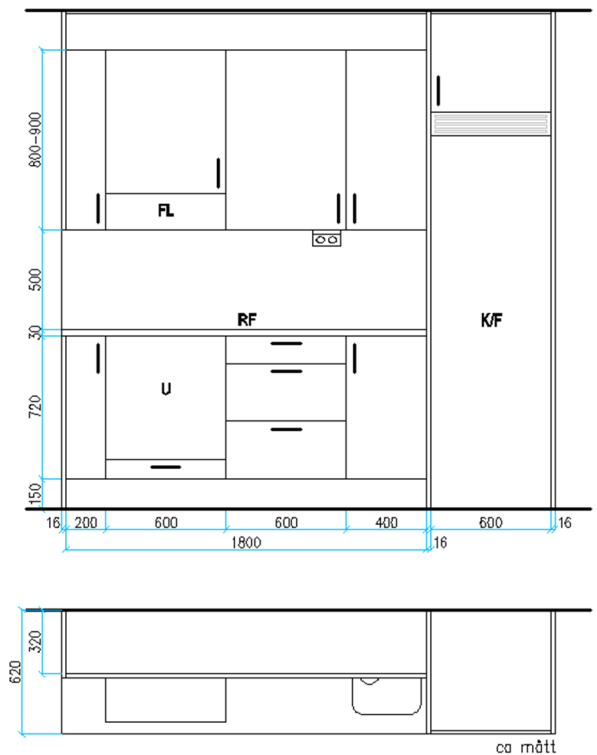

Space Interior Sweden AB

Industrigatan 17, 952 31 Kalix
Tel: 0923-795 80 | www.spaceinterior.se