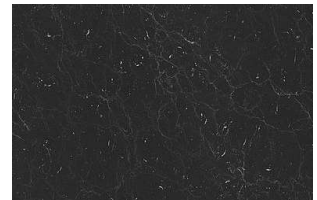

2025

Kulörer Bänkskivor

Vit
450VV

Ljusgrå
U12187VV

Beige
U15331VV

Anthracite
U12290

Grå
7486 MP

Silver
7487MP

Mörk granit
7684MP

Roma Marble
S63014

Koppar
7503MP

Linne
7505MP