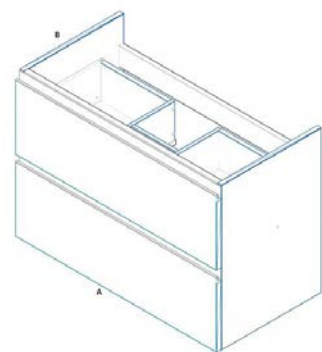

Plats för måttskiss.

Högblank yta: grå, svart, vit.

Matt yta: grå, svart, vit, ask, björk, ek, fransk ek, valnöt, wenge.

Space Interior Sverige AB

Industrigatan 17
SE- 952 31 Kalix
Tel: 0923-795 80
www.spaceinterior.se

SPACE

By PartGrou