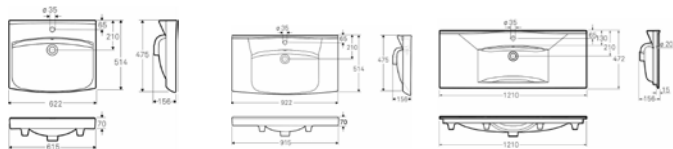

Plats för sprängskiss.