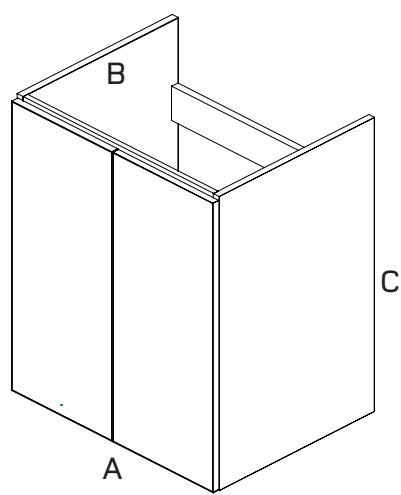

Chic kommod

SPACE

INTERIÖR

Beskrivning:
Med enkla och stilrena detaljer ger Chic möbelserie en modern känsla för ditt badrum. Tillsammans med det stora urvalet av dekorer kan rätt intryck för varje miljö skapas. Kompletteras väl av högskåp i samma serie och Up spegelskåp.

Tekniska fakta:
Utförande i 3D-laminerade luckor och sidor i valfri std. kulör. Stomme och hyllor i Fuktbeständig spånskiva med kantlist av ABS-Plast. Facklister i plywood.

A	B	C
Bredd	Djup	Höjd
600	465	700
800	465	700
1000	465	700
1200	465	700