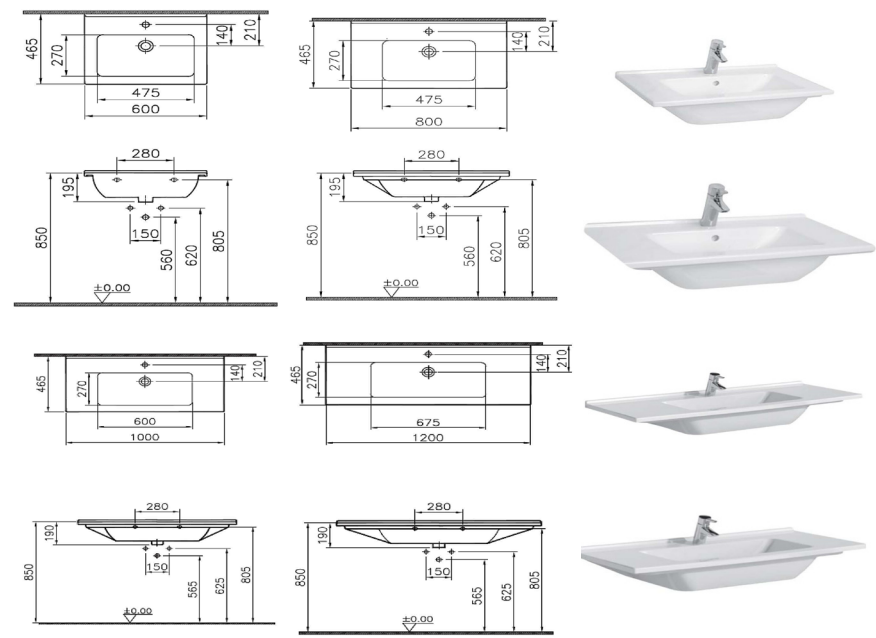

Chic kommod

SPACE

INTERIÖR

Beskrivning:
Med enkla och stilrena detaljer ger Chic möbelserie en modern känsla för ditt badrum. Tillsammans med det stora urvalet av dekorer kan rätt intryck för varje miljö skapas. Kompletteras väl av högskåp i samma serie och Up spegelskåp.

Tekniska fakta:
Utförande i 3D-laminerade luckor och sidor i valfri std. kulör. Stomme och hyllor i Fuktbeständig spånskiva med kantlist av ABS-Plast. Facklister i plywood.

A	B	C
Bredd	Djup	Höjd
600	465	700
800	465	700
1000	465	700
1200	465	700