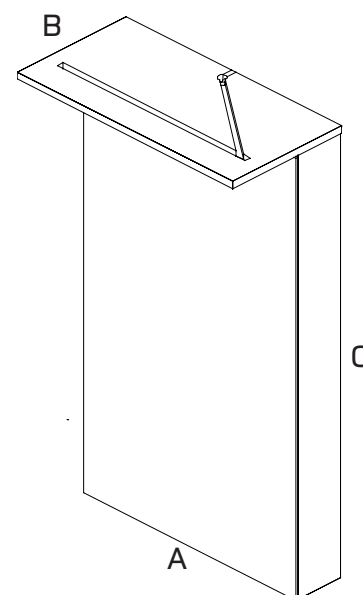

Boxx spegelskåp

SPACE

INTERIÖR

Beskrivning:

Tillsammans med en av Sveriges mest framstående formgivare, Anders Björken har vi skapat Boxx möbelserie. Karakteriseras av stilsäker design, läcker högblank ytfinish och en stor spegelyta. Kombineras med högskåp och komod i samma serie.

Tekniska fakta:

Utvändigt utförd i högkvalitativt högblankt 3D-Laminat . Dubbel-spegel med högkvalitativa limmade gångjärn. LED Linjärbelysning och invändigt eluttag.

A	B	C
Bredd	Djup	Höjd
600	150/300	1000
800	150/300	1000
1000	150/300	1000