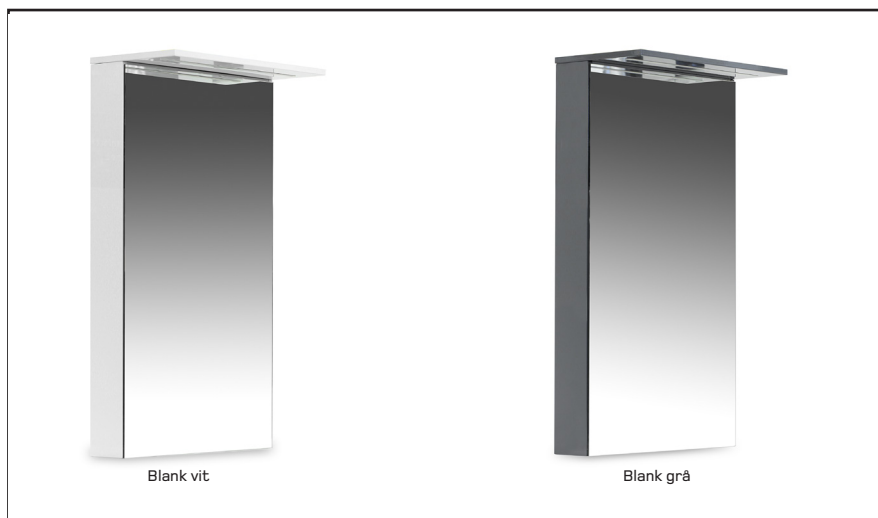

Boxx spegelskåp

SPACE

INTERIÖR

Beskrivning:

Tillsammans med en av Sveriges mest framstående formgivare, Anders Björken har vi skapat Boxx möbelserie. Karakteriseras av stilsäker design, läcker högblank ytfinish och en stor spegelyta. Kombineras med högskåp och komod i samma serie.

Tekniska fakta:

Utvändigt utförd i högkvalitativt högblankt 3D-Laminat . Dubbel-spegel med högkvalitativa limmade gångjärn. LED Linjärbelysning och invändigt eluttag.

A	B	C
Bredd	Djup	Höjd
600	150/300	1000
800	150/300	1000
1000	150/300	1000