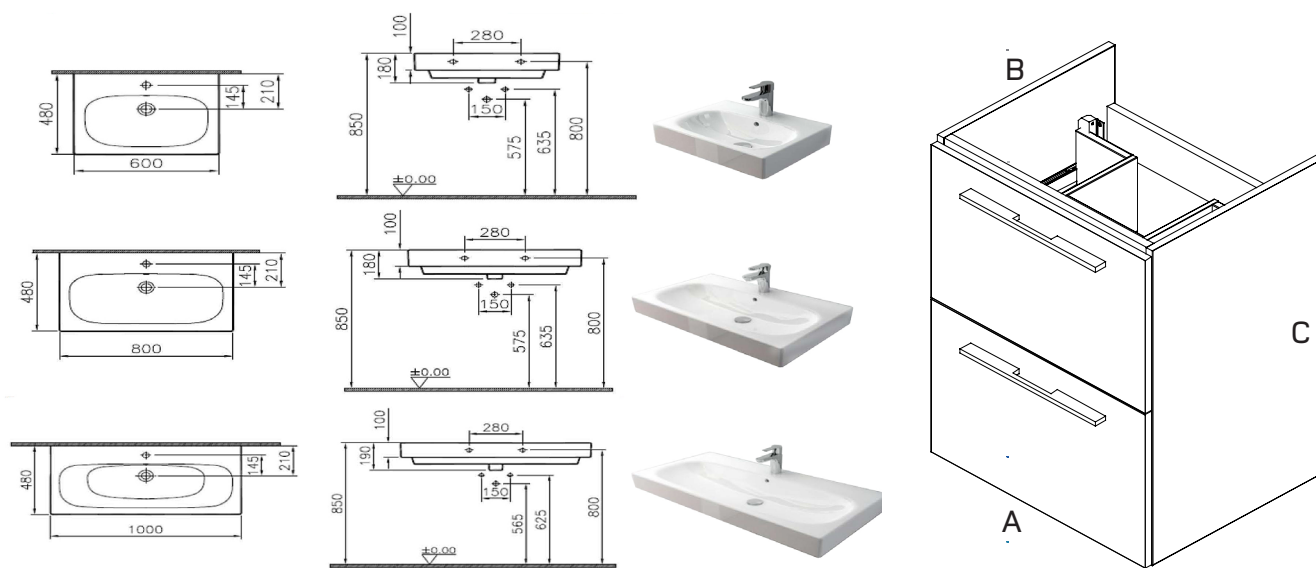

Boxx kommod

SPACE

INTERIÖR

Beskrivning:
Tillsammans med en av Sveriges mest framstående formgivare, Anders Björken har vi skapat Boxx möbelserie. Karakteriseras av stilsäker design, läcker högblank ytfinish och högklassiga handtag från prisbelönta Frost Design. Kombineras med högskåp och spegelskåp i samma serie.

Tekniska fakta:

Utvändigt utförd i högkvalitativt högblankt 3D-Laminat . Mjukstängande kullagrade lådor varav den övre med invändig fackindelning för organisation. Handtag i krom från Frost Design.

A	B	C
Bredd	Djup	Höjd
600	480	700
800	480	700
1000	480	700