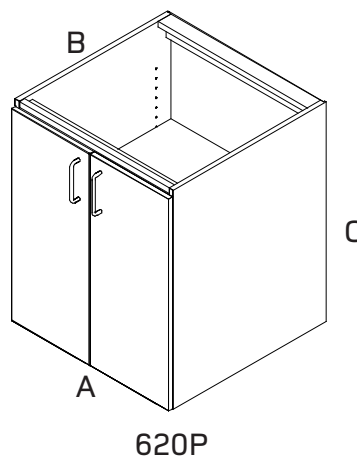

Basic KMI

SPACE

INTERIÖR

Beskrivning:

Enkelt och prisvärt utförande med bibehållen kvalitet. Som alltid med fuktbeständigt stommaterial och kantlister. 620=IFÖ 7442, 920=IFÖ 7482, 1220=IFÖ7492, 1220 dubbel (PD)=IFÖ 7262. Kan levereras med färdig håltagning. Österrikiska kvalitetsbeslag (BLUM)
 2 lådor (L)
 1 dörr (max 600 mm)
 2 dörrar (från 600 mm)

Tekniska fakta:

Facklister av Plywood, 120 g melaminfilm, fuktbeständigt kärnmaterial. Kantlist av ABS plast. PEFC & FSC Certifierat skivmaterial. Yttermått: Höjd=670mm, Djup=520mm, Exkl handtag. Inkl. IFÖ heltäckande handfat.

A	B	C
Bredd	Djup	Höjd
620L	520	670
620	520	670
620P	520	670
920P	520	670
1220P	520	670
1220PD	520	670

Space Interior Sverige AB

www.spaceinterior.se

Industrigatan 17

952 31 Kalix

08-465 05 640