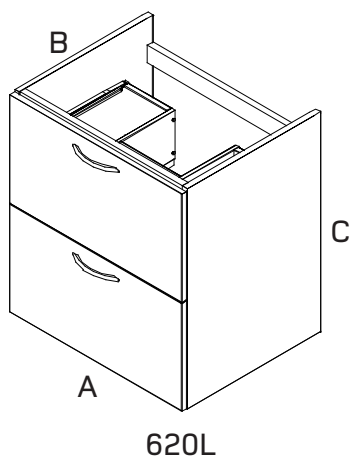

Basic KMI

SPACE

INTERIÖR

Beskrivning:

Enkelt och prisvärt utförande med bibehållen kvalitet. Som alltid med fuktbeständigt stommaterial och kantlister. 620=IFÖ 7442, 920=IFÖ 7482, 1220=IFÖ7492, 1220 dubbel (PD)=IFÖ 7262. Kan levereras med färdig håltagning. Österrikiska kvalitetsbeslag (BLUM)
 2 lådor (L)
 1 dörr (max 600 mm)
 2 dörrar (från 600 mm)

Tekniska fakta:

Facklister av Plywood, 120 g melaminfilm, fuktbeständigt kärnmaterial. Kantlist av ABS plast. PEFC & FSC Certifierat skivmaterial. Yttermått: Höjd=670mm, Djup=520mm, Exkl handtag. Inkl. IFÖ heltäckande handfat.

A	B	C
Bredd	Djup	Höjd
620L	520	670
620	520	670
620P	520	670
920P	520	670
1220P	520	670
1220PD	520	670

Space Interior Sverige AB

www.spaceinterior.se

Industrigatan 17

952 31 Kalix

08-465 05 640