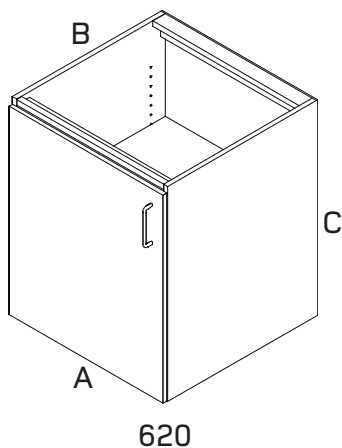

Basic KMI

SPACE

INTERIÖR

Beskrivning:

Enkelt och prisvärt utförande med bibehållen kvalitet. Som alltid med fuktbeständigt stommaterial och kantlister. 620=IFÖ 7442, 920=IFÖ 7482, 1220=IFÖ7492, 1220 dubbel (PD)=IFÖ 7262. Kan levereras med färdig håltagning. Österrikiska kvalitetsbeslag (BLUM)
 2 lådor (L)
 1 dörr (max 600 mm)
 2 dörrar (från 600 mm)

Tekniska fakta:

Facklister av Plywood, 120 g melaminfilm, fuktbeständigt kärnmaterial. Kantlist av ABS plast. PEFC & FSC Certifierat skivmaterial. Yttermått: Höjd=670mm, Djup=520mm, Exkl handtag. Inkl. IFÖ heltäckande handfat.

A	B	C
Bredd	Djup	Höjd
620L	520	670
620	520	670
620P	520	670
920P	520	670
1220P	520	670
1220PD	520	670

Space Interior Sverige AB

www.spaceinterior.se

Industrigatan 17

952 31 Kalix

08-465 05 640