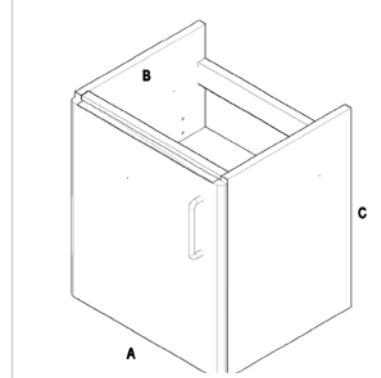

BASIC Kommod KMIR

Beskrivning:

Serien Basic präglas av produkter med ett enkelt och prisvärt utförande med bibehållen kvalitet. Fuktbeständigt stommaterial.

Tekniska fakta:

Facklister av plywood, fuktbeständigt kärnmaterial. Ifö Renova porslin

450= IFÖ 85012, 500= IFÖ 85022, 550= IFÖ85032.

A	B	C
Bredd	Djup	Höjd
450	320	580
500	380	580
550	380	580

Plats för sprängskiss.

Plats för måttskiss.

Högblank yta: grå, svart, vit.

Matt yta: grå, svart, vit, ask, björk, ek, fransk ek, valnöt, wenge.