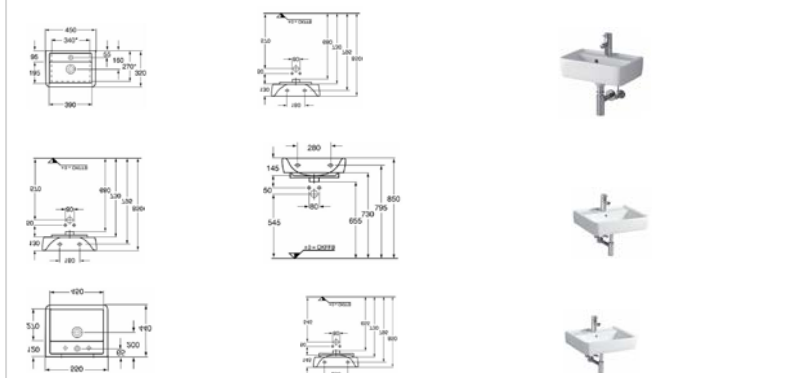

BASIC Kommod KMIR

Beskrivning:

Serien Basic präglas av produkter med ett enkelt och prisvärt utförande med bibehållen kvalitet. Fuktbeständigt stommaterial.

Tekniska fakta:

Facklister av plywood, fuktbeständigt kärnmaterial. Ifö Renova porslin

450= IFÖ 85012, 500= IFÖ 85022, 550= IFÖ85032.

A	B	C
Bredd	Djup	Höjd
450	320	580
500	380	580
550	380	580

Plats för sprängskiss.

Plats för måttskiss.

Högblank yta: grå, svart, vit.

Matt yta: grå, svart, vit, ask, björk, ek, fransk ek, valnöt, wenge.